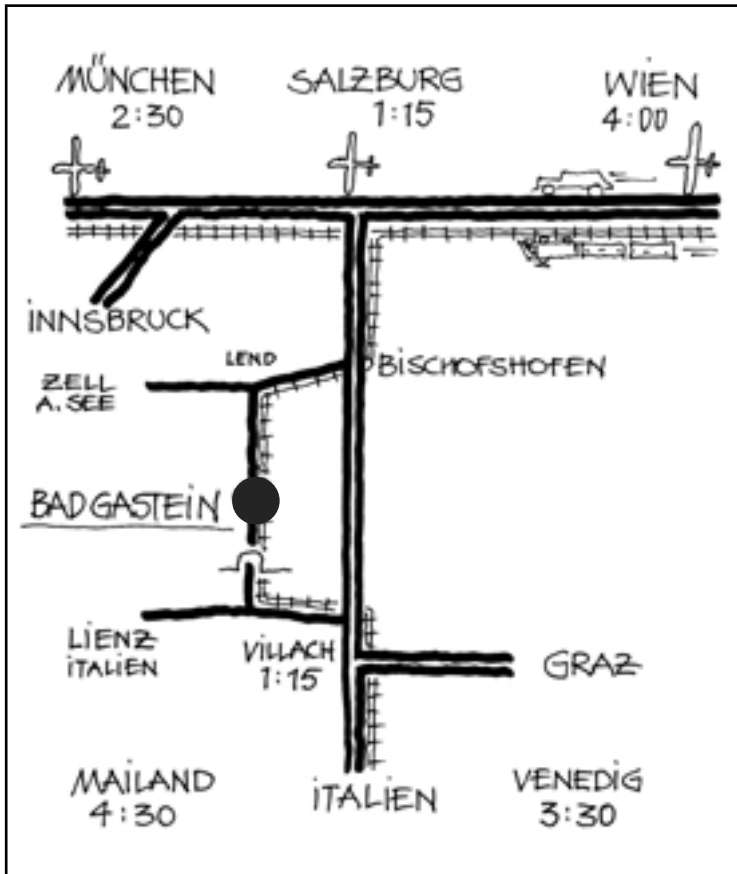

Bad Gastein
ist anders... wir zeigen Ihnen
worauf es ankommt.

ZURÜCK ➤

ANREISE ◀

ANREISE

Anreise ins Gasteinertal

Im Herzen Österreichs

Mit dem Auto:

Von Norden über Salzburg kommend
Tauernautobahn Richtung Süden bis
Bischofshofshofen, Ausfahrt
Gasteinertal.

Vom Süden kommend fahren Sie über
Villach, Möllbrücke und Obervellach
nach Mallnitz und erreichen von dort
aus durch die Autoschleuse bequem
Gastein.

Die Züge der Autoschleuse Tauernbahn
verkehren Sa und So in einstündigem
Intervall, sonst alle 70 - 80 min.