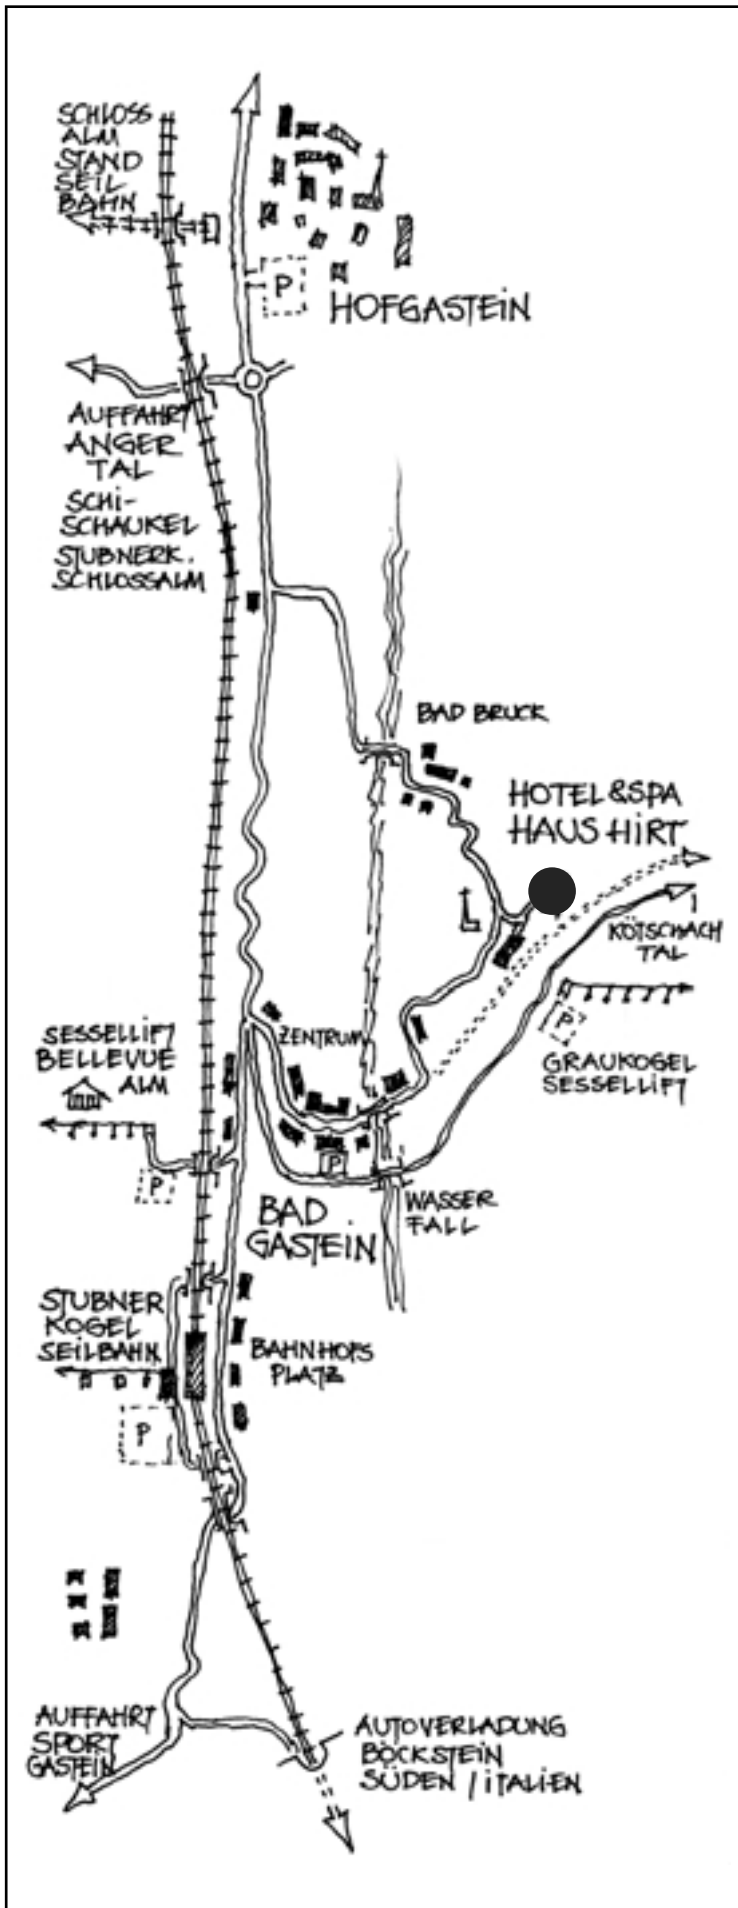

ORTSPLAN

Bad Gastein - Mythos pur -
Kraftplatz der Sinne -
Geheimnisvolle Wasserpower -
und Träume werden tief und wahr -

Bad Gastein
ist anders... wir zeigen Ihnen
worauf es ankommt.

ZURÜCK ➤

ANREISE ◀